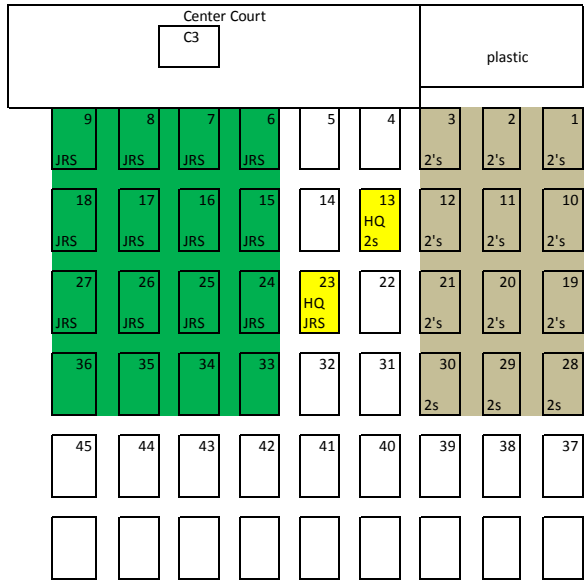

Checkin

HQ
M A

W BB
Hq

15
3
45
32
16
48